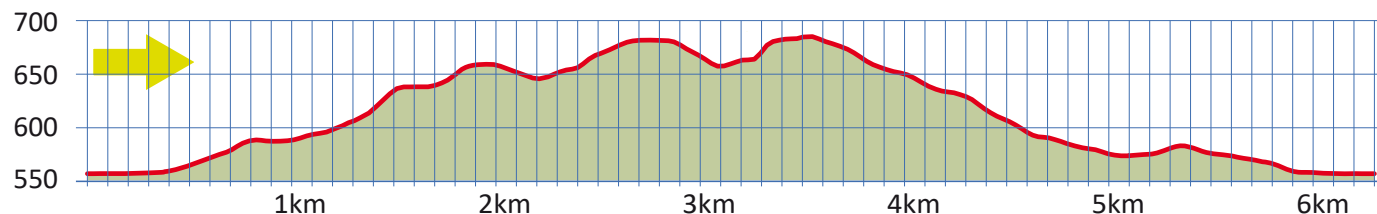

# EMMETSCHLOO

17

8620 WETZIKON

m.ü.M.

Friedhof

Aussichtspunkt

Parkplatz Friedhof

Haltestelle Friedhof

Restaurant White Horse

Di-Fr 08.00 - 23.00 Uhr