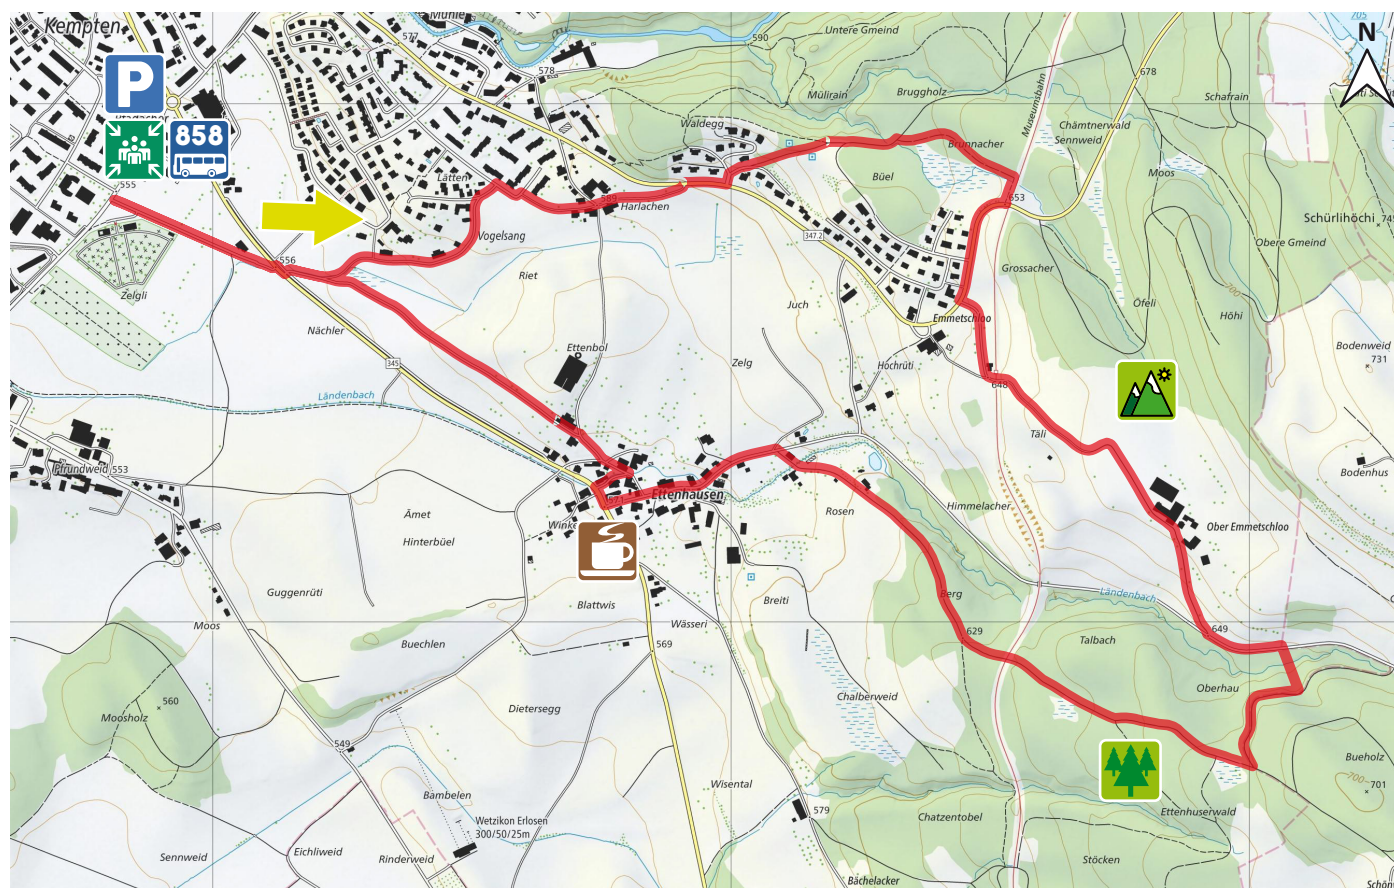

# EMMETSCHLOO

17

8620 WETZIKON

m.ü.M.

Friedhof

Aussichtspunkt

Parkplatz Friedhof

Haltestelle Friedhof

Restaurant White Horse

Di-Fr 08.00 - 23.00 Uhr